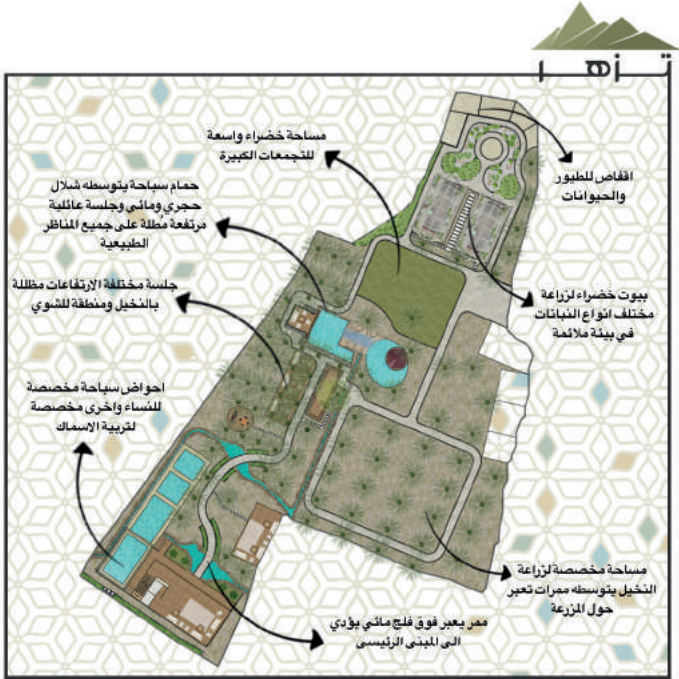

إذا إنبهرت بالمكان فأعلم ان تزهّر السبب

Always look for beauty with Tuzher

تصميم حديقة مزرعة

تصميم بالنمط الريفي القروي بمساحة ٦٦٠٠ م^٢
في قرىات

يشتمل التصميم
على ما يلي :

١. أقفاص للطيور
والحيوانات
٢. بيوت خضراء للزراعة
٣. مساحة خضراء
للتجمعات الكبيرة
٤. حمام سباحة
يتوسطه شلال
٥. جلسة عائلية مرتفعة
٦. أحواض سباحة
مخصصة لتربية
الأسماك
٧. منطقة للشوي

دأما ابحثو عن الجمال مع تزهو

Creative designers, Beautiful choices, it is Tuzher wherever you go

تصميم إستراحة خاصة

تصميم إستراحة من النمط الكلاسيكي الحديث بمساحة
٧٠٠ م^٢ في مسقط

يشتمل التصميم

على ما يلي :

١. حمام سباحة مع

شلال مائي من سقف

المنزل

٢. جلسة مظلة

تتوسطها شجرة

طويلة

٣. ممر حجري وسط

عنصر مائي

جلسة عائلية نازلة

عن مستوى الأرض

٣. نافورة في وسط

حديقة بطراز الحدائق

اليابانية

٤. منطقة للشوي

مظلة

٥. شلال مائي