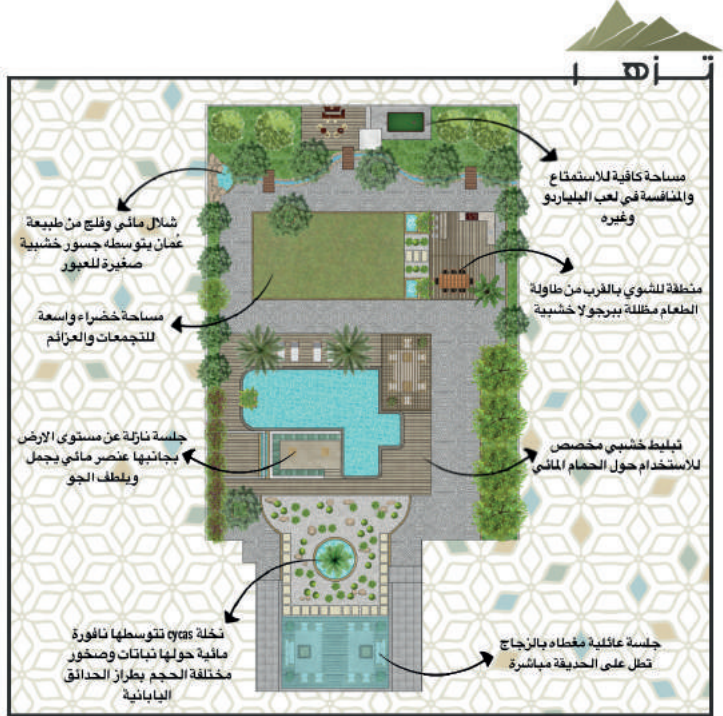

تصميم استراحة خاصة

تصميم استراحة خاصة بمساحة ١٢٠٠ م^٢ في الخابورة

يشتمل التصميم

على ما يلي :

١. جلسة عائلية

زجاجية

٢. حمام سباحة مع

جلسة عائلية نازلة

عن مستوى الأرض

٣. نافورة في وسط

حديقة بطراز الحدائق

اليابانية

٤. منطقة للشوي

مظلة

٥. شلال مائي

٦. مساحة خضراء

للتجمعات

لمسات رقيقة ولطيفة وساحرة، فقط مع تزهير