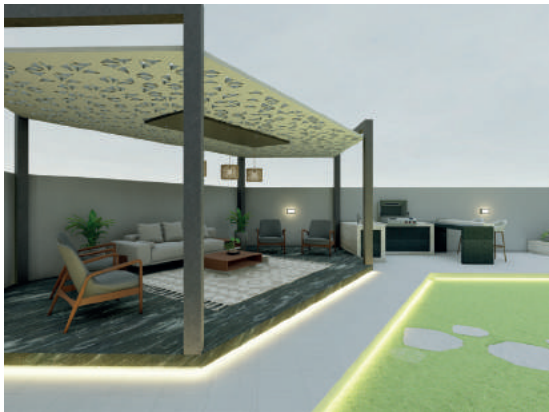

If you are impressed by the place, know that the reason is Tuzher

تصميم استراحة خاصة

تصميم إستراحة خاصة بمساحة ٦١٩٩ م^٢ من الطراز الريفى فى المصنعة

يشتمل التصميم على ما يلى :

- ١-حمام سباحة مدمج مع حمام سباحة للأطفال
- ٢-مساحة مخصصة للتجمعات
- ٣-منطقة للشوي
- ٤-منطقة للعب الأطفال
- ٥-منطقة مخصصة للزراعة

دأما ابحثو عن الجمال مع تزهو

Creative designers, Beautiful choices, it is Tuzher wherever you go

تصميم إستراحة خاصة

تصميم إستراحة من النمط الكلاسيكي الحديث بمساحة
٧٠٠ م^٢ في مسقط

يشتمل التصميم

على ما يلي :

١. حمام سباحة مع

شلال مائي من سقف

المنزل

٢. جلسة مظلة

تتوسطها شجرة

طويلة

٣. ممر حجري وسط

عنصر مائي

يشتمل التصميم
على ما يلي :

1. حمام سباحة مع
جلسة نازلة عن
مستوى الأرض
2. جلسة عائلية
3. منطقة للشوي
4. جلسة عائلية زجاجية
5. مواقف للسيارات
مظللة
6. إسطلب خيول
7. جلسة خارجية
بأرضية جميلة

دعو شمس تزه تشرق في حدائقكم