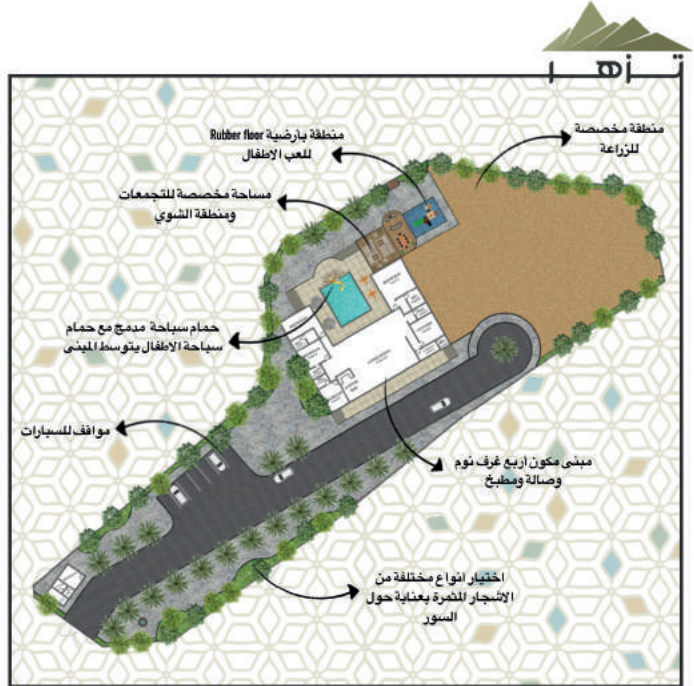

If you are impressed by the place, know that the reason is Tuzher

تصميم استراحة خاصة

تصميم إستراحة خاصة بمساحة ٦١٩٩ م^٢ من الطراز الريفى فى المصنعة

يشتمل التصميم على ما يلى :

- ١-حمام سباحة مدمج مع حمام سباحة للأطفال
- ٢-مساحة مخصصة للتجمعات
- ٣-منطقة للشوي
- ٤-منطقة للعب الأطفال
- ٥-منطقة مخصصة للزراعة

١. حمام سباحة مع

شلال مائي من سقف

المنزل

٢. جلسة مظلة

تتوسطها شجرة

طويلة

٣. ممر حجري وسط

عنصر مائي

يشتمل التصميم
على ما يلي :

1. حمام سباحة مع
جلسة نازلة عن
مستوى الأرض
2. جلسة عائلية
3. منطقة للشوي
4. جلسة عائلية زجاجية
5. مواقف للسيارات
مظللة
6. إسطلب خيول
7. جلسة خارجية
بأرضية جميلة

دعو شمس تزه تشرق في حدائقكم

جلسة عائلية نازلة

عن مستوى الأرض

٣. نافورة في وسط

حديقة بطراز الحدائق

اليابانية

٤. منطقة للشوي

مظلة

٥. شلال مائي